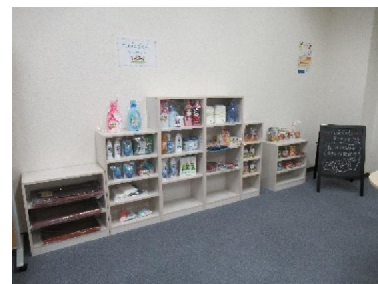

開設時に会場にお持込みいただき、販売棚に陳列いただけますようご協力をお願いします。
商品価格は、すべて100円または500円
でお願いします。

お問い合わせは
社会福祉法人 御坊市社会福祉協議会
御坊市藺 350 番地 (御坊市福祉センター内)
☎0738-22-5490

ホームページ

公式LINE